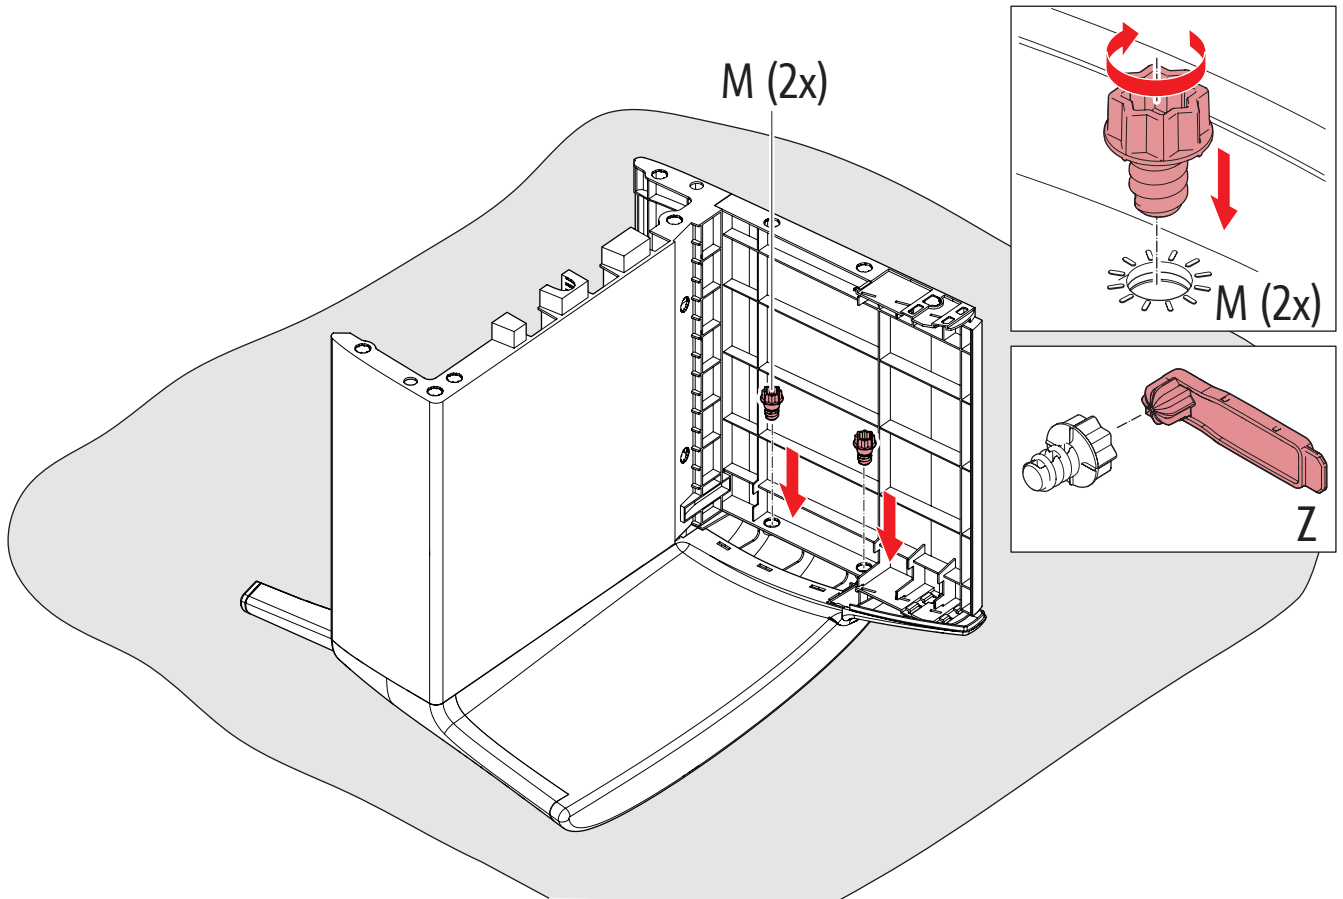

SALEMO

CHAIR

SALEMO CHAIR V02 / 585368 / 442273

Curver Hungary | Zsong Völgy 2 | H-4211 Ebes | Hungary | WWW.KETERGROUP.COM

AMERICA
 EUROPE
- Geprüfte Sicherheit
- EN 581

MAX 110 kg
240 lbs

< 40 °C < 104 °F
> 0 > 32

1

2

3

4

5

6

7

8