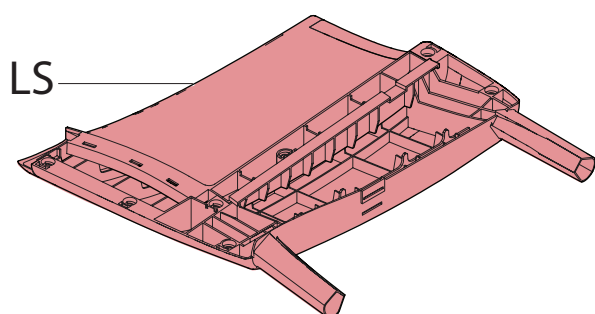

SALEMO

CHAIR

SALEMO CHAIR V02 / 585368 / 442273

Curver Hungary | Zsong Völgy 2 | H-4211 Ebes | Hungary | WWW.KETERGROUP.COM

AMERICA
 EUROPE
- Geprüfte Sicherheit
- EN 581

MAX 110 kg
240 lbs

< 40 °C < 104 °F
> 0 > 32

1

2

3

4

5

6

7

8