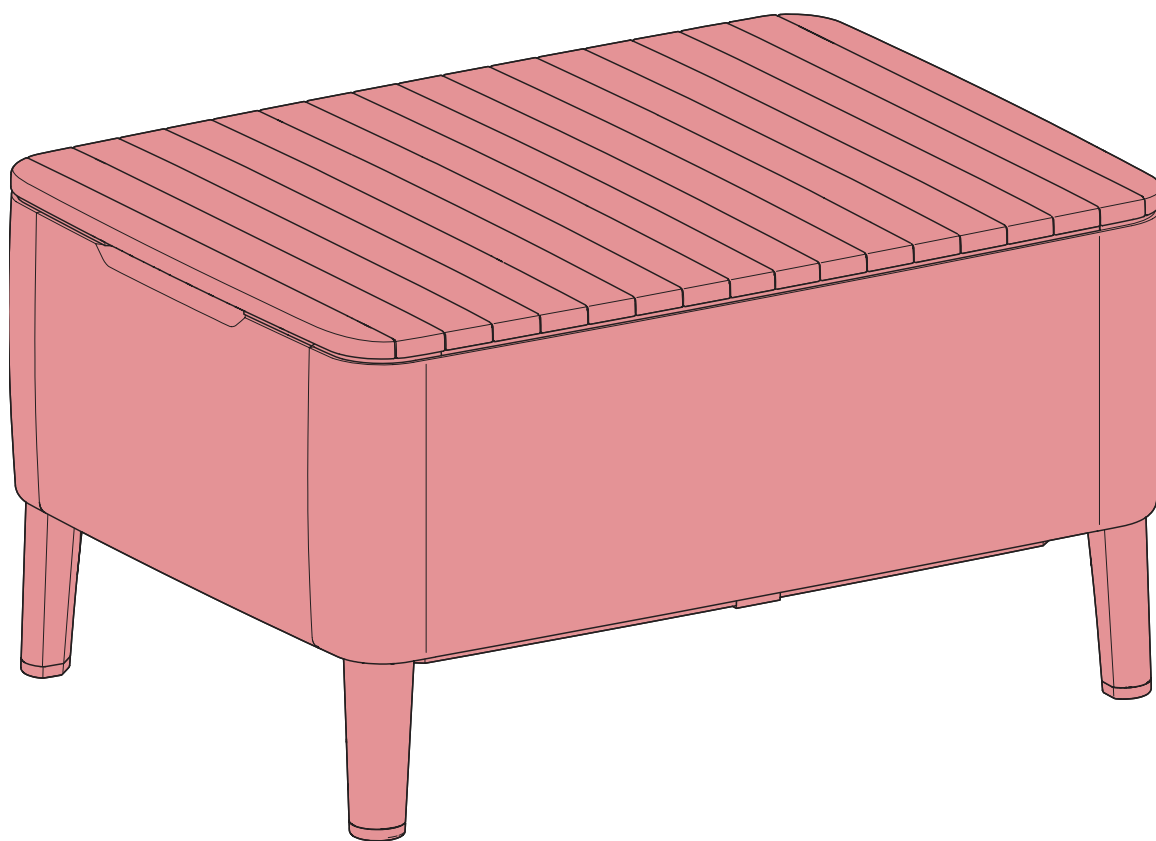

SALEMO

CUSHIONBOX TABLE

SALEMO CUSHIONBOX TABLE V0.3 / 585266 / 442277

Curver Hungary | Zsong Völgy 2 | H-4211 Ebes | Hungary | WWW.KETERGROUP.COM

AMERICA
 EUROPE
- Geprüfte Sicherheit
- EN 581

< 40 °C < 104 °F
> 0 °C > 32 °F

MAX 110 kg
240 lbs

MAX 20 kg
44 lbs

1

2

3

4

5

6

SALEMO

CHAIR

SALEMO CHAIR V02 / 585368 / 442273

Curver Hungary | Zsong Völgy 2 | H-4211 Ebes | Hungary | WWW.KETERGROUP.COM

AMERICA
 EUROPE
- Geprüfte Sicherheit
- EN 581

MAX 110 kg
240 lbs

< 40 °C < 104 °F
> 0 > 32