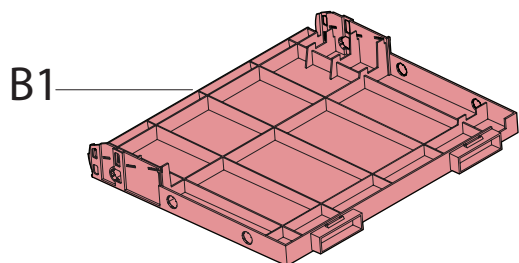

SALEMO

CHAIR

SALEMO CHAIR V02 / 585368 / 442273

Curver Hungary | Zsong Völgy 2 | H-4211 Ebes | Hungary | WWW.KETERGROUP.COM

AMERICA
 EUROPE
- Geprüfte Sicherheit
- EN 581

MAX 110 kg
240 lbs

< 40 °C < 104 °F
> 0 > 32

1

2

3

4

5

6

7

8