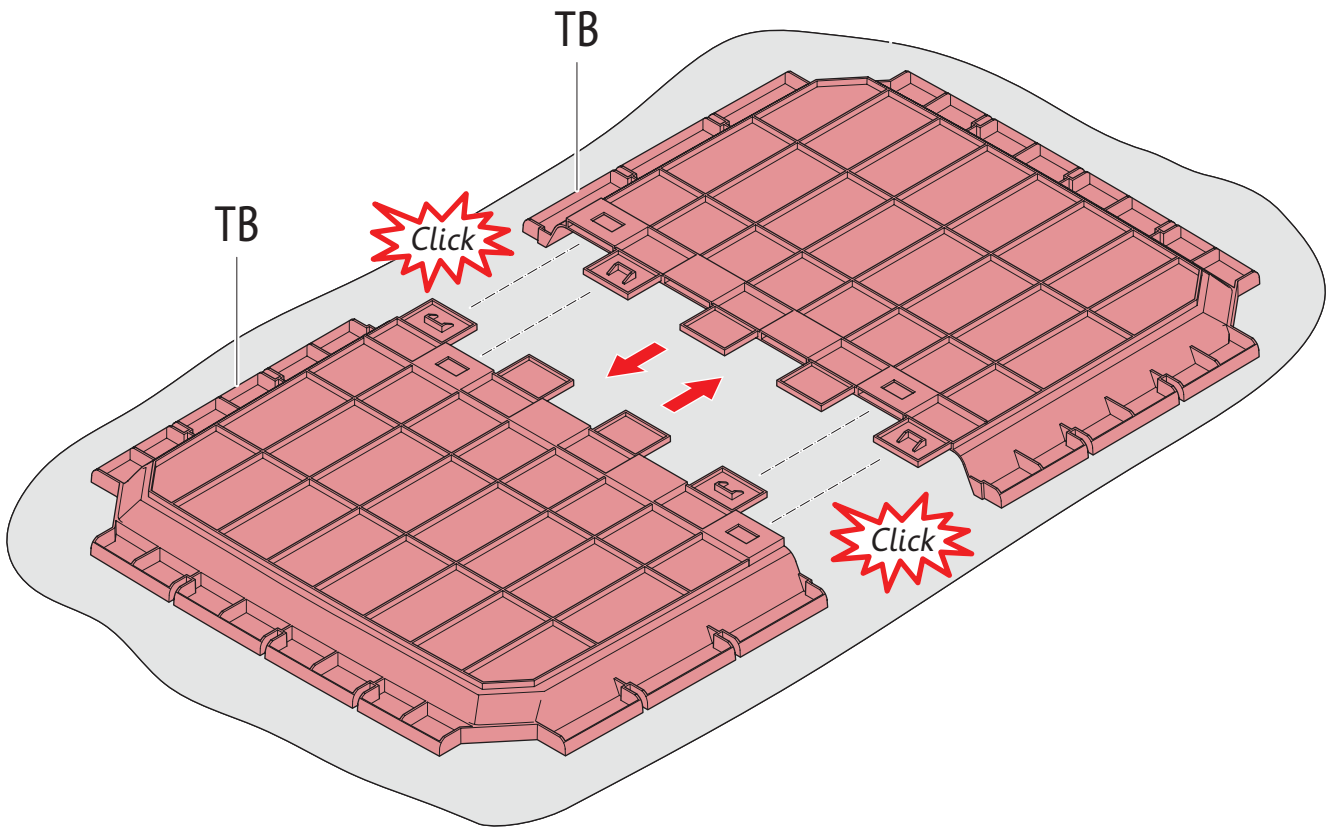

SALEMO

CUSHIONBOX TABLE

SALEMO CUSHIONBOX TABLE V0.3 / 585266 / 442277

Curver Hungary | Zsong Völgy 2 | H-4211 Ebes | Hungary | WWW.KETERGROUP.COM

AMERICA
 EUROPE
- Geprüfte Sicherheit
- EN 581

< 40 °C < 104 °F
> 0 °C > 32 °F

MAX 110 kg
240 lbs

MAX 20 kg
44 lbs

1

2

3

4

5

6

SALEMO

CHAIR

SALEMO CHAIR V02 / 585368 / 442273

Curver Hungary | Zsong Völgy 2 | H-4211 Ebes | Hungary | WWW.KETERGROUP.COM

AMERICA
 EUROPE
- Geprüfte Sicherheit
- EN 581

MAX 110 kg
240 lbs

< 40 °C < 104 °F
> 0 > 32

1

2

3

4

5

6

7

8