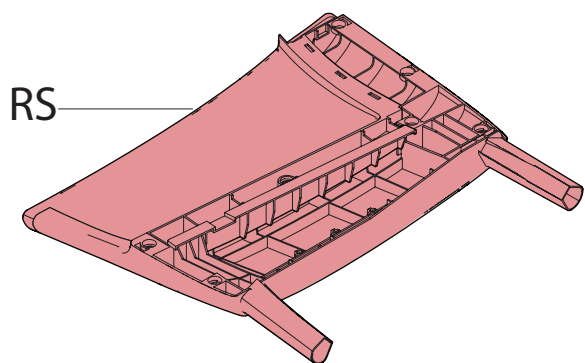

SALEMO

CHAIR

SALEMO CHAIR V02 / 585368 / 442273

Curver Hungary | Zsong Völgy 2 | H-4211 Ebes | Hungary | WWW.KETERGROUP.COM

AMERICA
 EUROPE
- Geprüfte Sicherheit
- EN 581

MAX 110 kg
240 lbs

< 40 °C < 104 °F
> 0 > 32

1

2

3

4

5

6

7

8