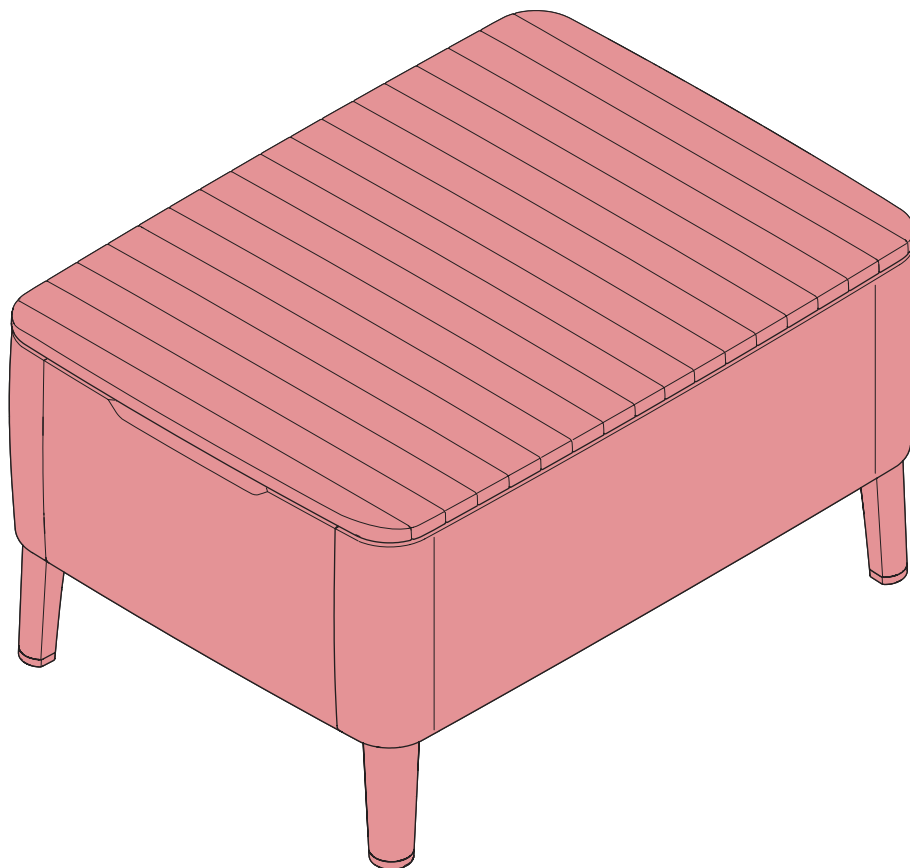

SALEMO

CUSHIONBOX TABLE

SALEMO CUSHIONBOX TABLE V0.3 / 585266 / 442277

Curver Hungary | Zsong Völgy 2 | H-4211 Ebes | Hungary | WWW.KETERGROUP.COM

AMERICA
 EUROPE
- Geprüfte Sicherheit
- EN 581

< 40 °C < 104 °F
> 0 °C > 32 °F

MAX 110 kg
240 lbs

MAX 20 kg
44 lbs

1

2

3

4

5

6

SALEMO

CHAIR

SALEMO CHAIR V02 / 585368 / 442273

Curver Hungary | Zsong Völgy 2 | H-4211 Ebes | Hungary | WWW.KETERGROUP.COM

AMERICA
 EUROPE
- Geprüfte Sicherheit
- EN 581

MAX 110 kg
240 lbs

< 40 °C < 104 °F
> 0 > 32