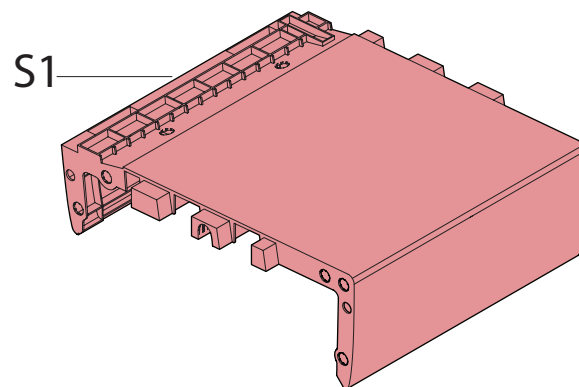

SALEMO

CHAIR

SALEMO CHAIR V02 / 585368 / 442273

Curver Hungary | Zsong Völgy 2 | H-4211 Ebes | Hungary | WWW.KETERGROUP.COM

AMERICA
 EUROPE
- Geprüfte Sicherheit
- EN 581

MAX 110 kg
240 lbs

< 40 °C < 104 °F
> 0 > 32

1

2

3

4

5

6

7

8