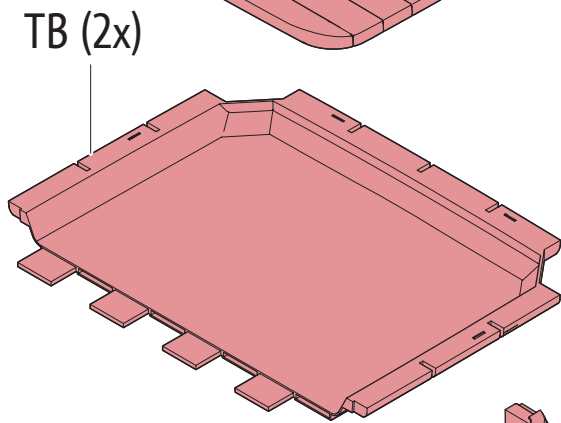

SALEMO

CUSHIONBOX TABLE

SALEMO CUSHIONBOX TABLE V0.3 / 585266 / 442277

Curver Hungary | Zsong Völgy 2 | H-4211 Ebes | Hungary | WWW.KETERGROUP.COM

AMERICA
 EUROPE
- Geprüfte Sicherheit
- EN 581

< 40 °C < 104 °F
> 0 °C > 32 °F

MAX 110 kg
240 lbs

MAX 20 kg
44 lbs

1

2

3

4

5

6

SALEMO

CHAIR

SALEMO CHAIR V02 / 585368 / 442273

Curver Hungary | Zsong Völgy 2 | H-4211 Ebes | Hungary | WWW.KETERGROUP.COM

AMERICA
 EUROPE
- Geprüfte Sicherheit
- EN 581

MAX 110 kg
240 lbs

< 40 °C < 104 °F
> 0 > 32