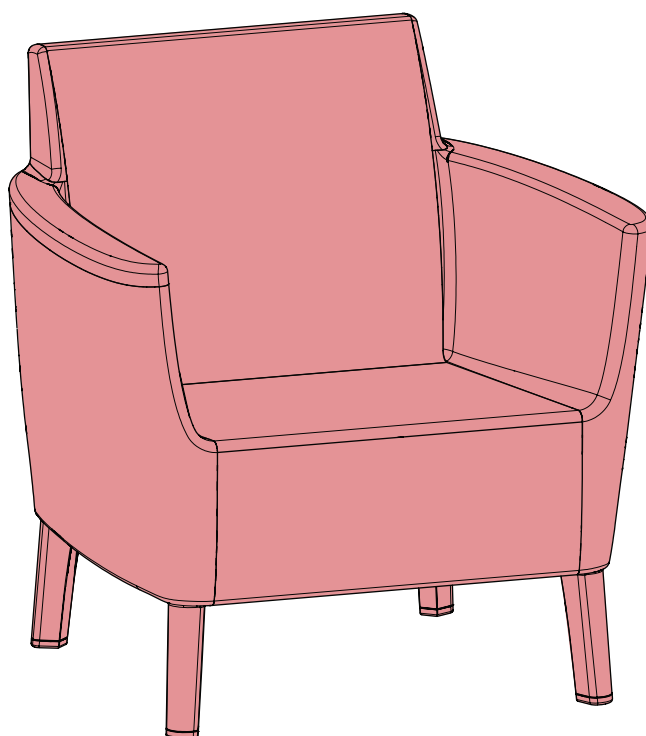

SALEMO

CUSHIONBOX TABLE

SALEMO CUSHIONBOX TABLE V0.3 / 585266 / 442277

Curver Hungary | Zsong Völgy 2 | H-4211 Ebes | Hungary | WWW.KETERGROUP.COM

AMERICA
 EUROPE
- Geprüfte Sicherheit
- EN 581

< 40 °C < 104 °F
> 0 °C > 32 °F

MAX 110 kg
240 lbs

MAX 20 kg
44 lbs

1

2

3

4

5

6

SALEMO

CHAIR

SALEMO CHAIR V02 / 585368 / 442273

Curver Hungary | Zsong Völgy 2 | H-4211 Ebes | Hungary | WWW.KETERGROUP.COM

AMERICA
 EUROPE
- Geprüfte Sicherheit
- EN 581

MAX 110 kg
240 lbs

< 40 °C < 104 °F
> 0 > 32