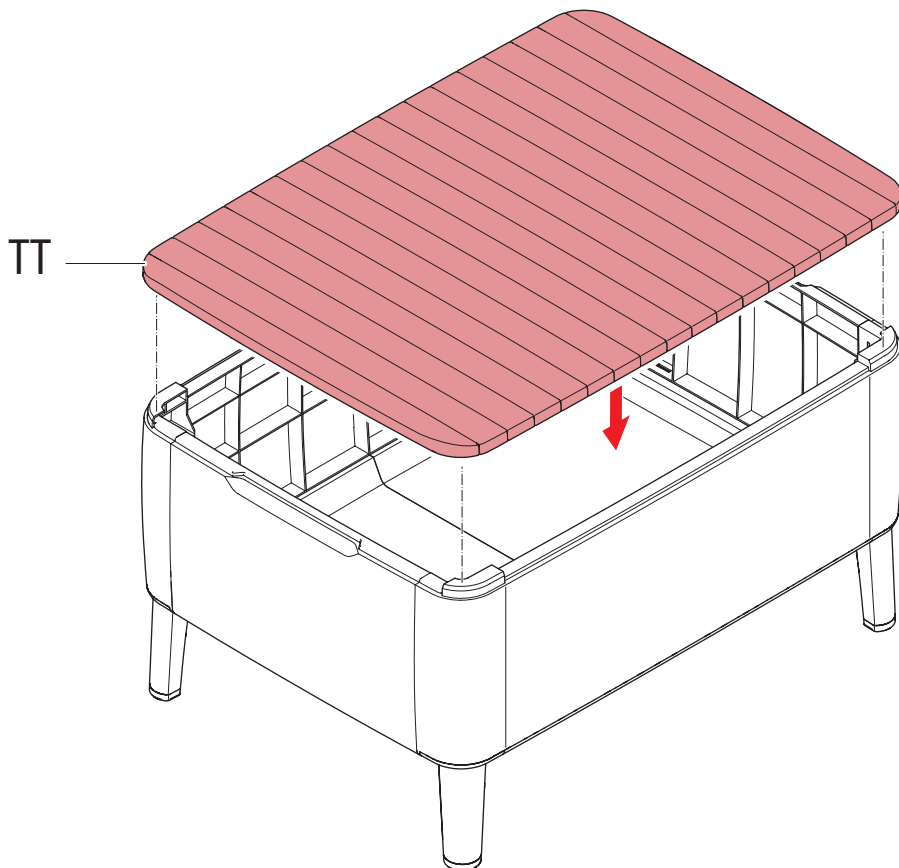

SALEMO

CUSHIONBOX TABLE

SALEMO CUSHIONBOX TABLE V0.3 / 585266 / 442277

Curver Hungary | Zsong Völgy 2 | H-4211 Ebes | Hungary | WWW.KETERGROUP.COM

AMERICA
 EUROPE
- Geprüfte Sicherheit
- EN 581

< 40 °C < 104 °F
> 0 °C > 32 °F

MAX 110 kg
240 lbs

MAX 20 kg
44 lbs

1

2

3

4

5

6

SALEMO

CHAIR

SALEMO CHAIR V02 / 585368 / 442273

Curver Hungary | Zsong Völgy 2 | H-4211 Ebes | Hungary | WWW.KETERGROUP.COM

AMERICA
 EUROPE
- Geprüfte Sicherheit
- EN 581

MAX 110 kg
240 lbs

< 40 °C < 104 °F
> 0 > 32