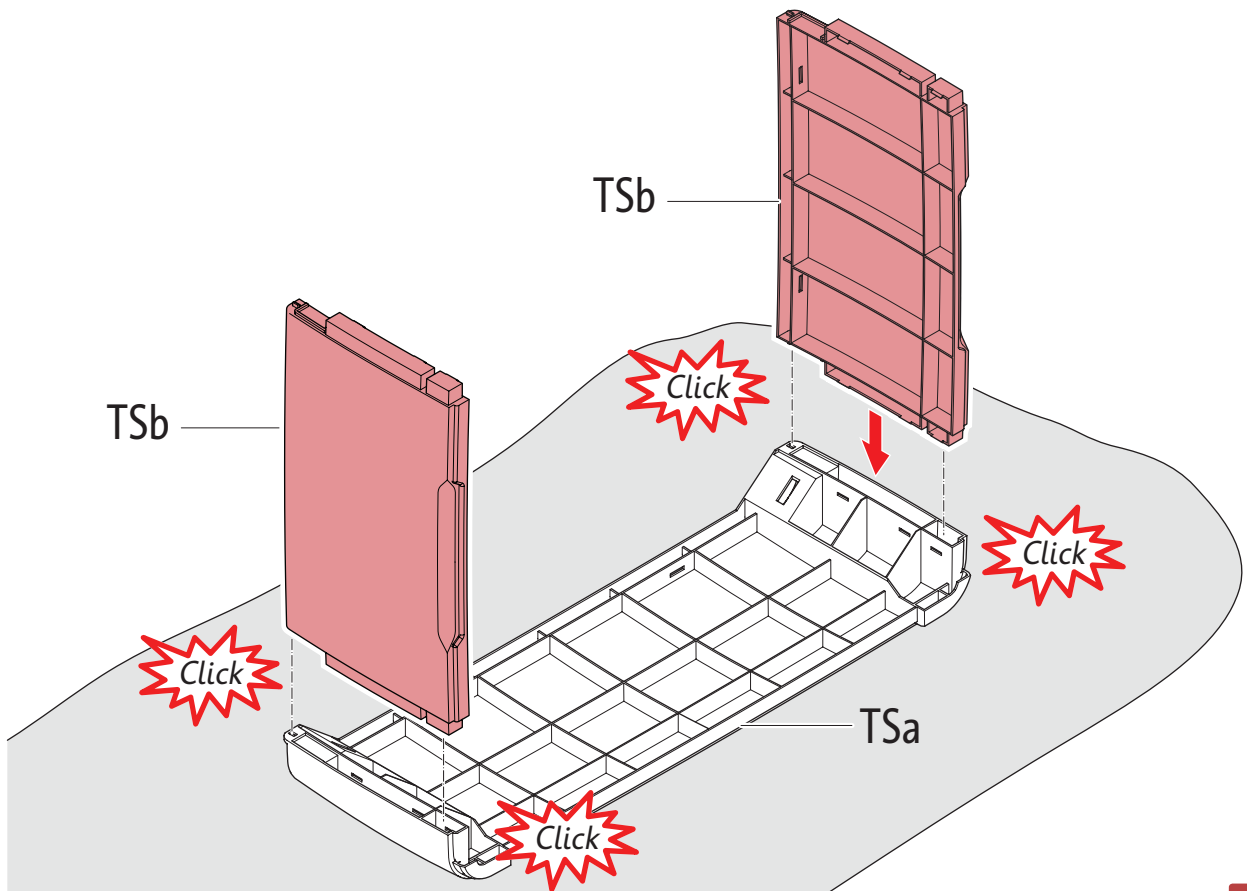

SALEMO

CUSHIONBOX TABLE

SALEMO CUSHIONBOX TABLE V0.3 / 585266 / 442277

Curver Hungary | Zsong Völgy 2 | H-4211 Ebes | Hungary | WWW.KETERGROUP.COM

AMERICA
 EUROPE
- Geprüfte Sicherheit
- EN 581

< 40 °C < 104 °F
> 0 °C > 32 °F

MAX 110 kg
240 lbs

MAX 20 kg
44 lbs

1

2

3

4

5

6

SALEMO

CHAIR

SALEMO CHAIR V02 / 585368 / 442273

Curver Hungary | Zsong Völgy 2 | H-4211 Ebes | Hungary | WWW.KETERGROUP.COM

AMERICA
 EUROPE
- Geprüfte Sicherheit
- EN 581

MAX 110 kg
240 lbs

< 40 °C < 104 °F
> 0 > 32