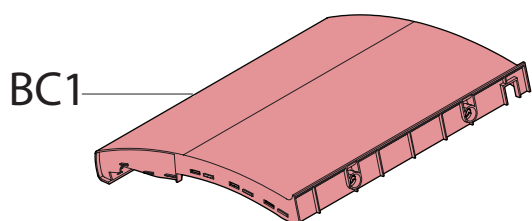

SALEMO

CHAIR

SALEMO CHAIR V02 / 585368 / 442273

Curver Hungary | Zsong Völgy 2 | H-4211 Ebes | Hungary | WWW.KETERGROUP.COM

AMERICA
 EUROPE
- Geprüfte Sicherheit
- EN 581

MAX 110 kg
240 lbs

< 40 °C < 104 °F
> 0 > 32

1

2

3

4

5

6

7

8