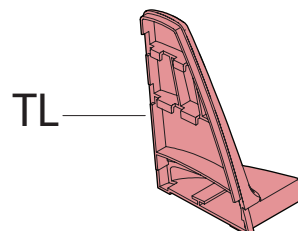

SALEMO

CHAIR

SALEMO CHAIR V02 / 585368 / 442273

Curver Hungary | Zsong Völgy 2 | H-4211 Ebes | Hungary | WWW.KETERGROUP.COM

AMERICA
 EUROPE
- Geprüfte Sicherheit
- EN 581

MAX 110 kg
240 lbs

< 40 °C < 104 °F
> 0 > 32

1

2

3

4

5

6

7

8