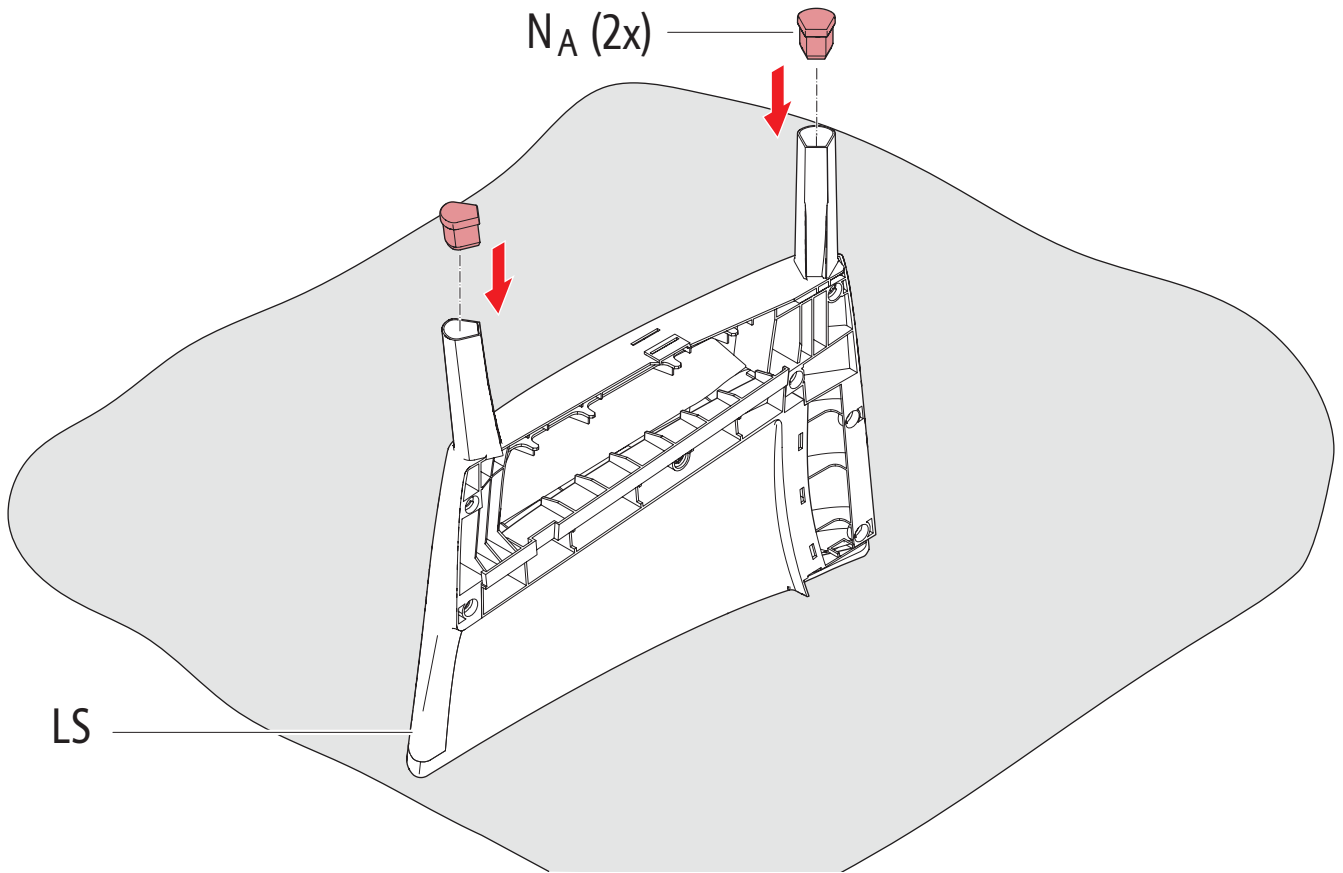

SALEMO

CHAIR

SALEMO CHAIR V02 / 585368 / 442273

Curver Hungary | Zsong Völgy 2 | H-4211 Ebes | Hungary | WWW.KETERGROUP.COM

AMERICA
 EUROPE
- Geprüfte Sicherheit
- EN 581

MAX 110 kg
240 lbs

< 40 °C < 104 °F
> 0 > 32