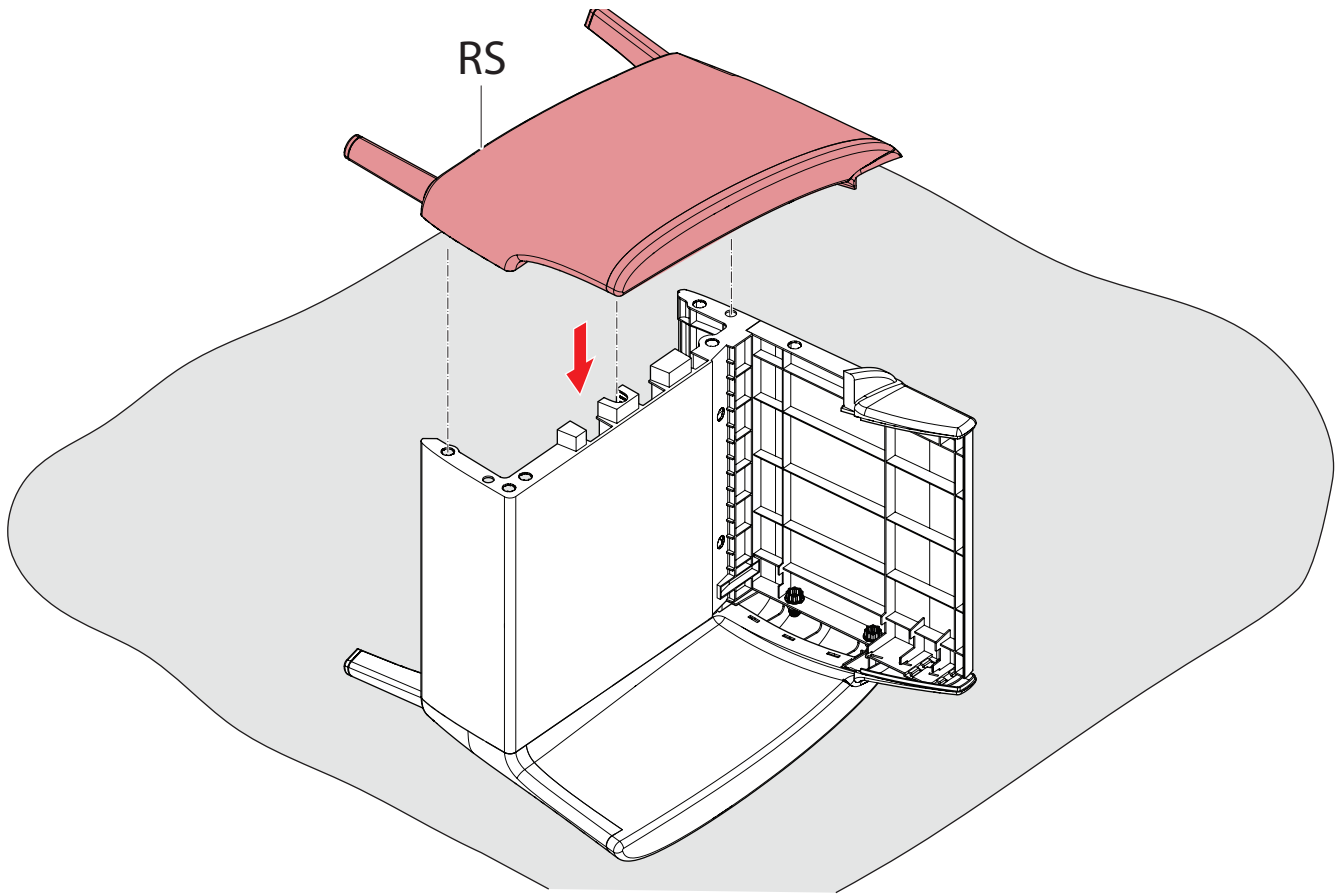

SALEMO

CHAIR

SALEMO CHAIR V02 / 585368 / 442273

Curver Hungary | Zsong Völgy 2 | H-4211 Ebes | Hungary | WWW.KETERGROUP.COM

AMERICA
 EUROPE
- Geprüfte Sicherheit
- EN 581

MAX 110 kg
240 lbs

< 40 °C < 104 °F
> 0 > 32

1

2

3

4

5

6

7

8