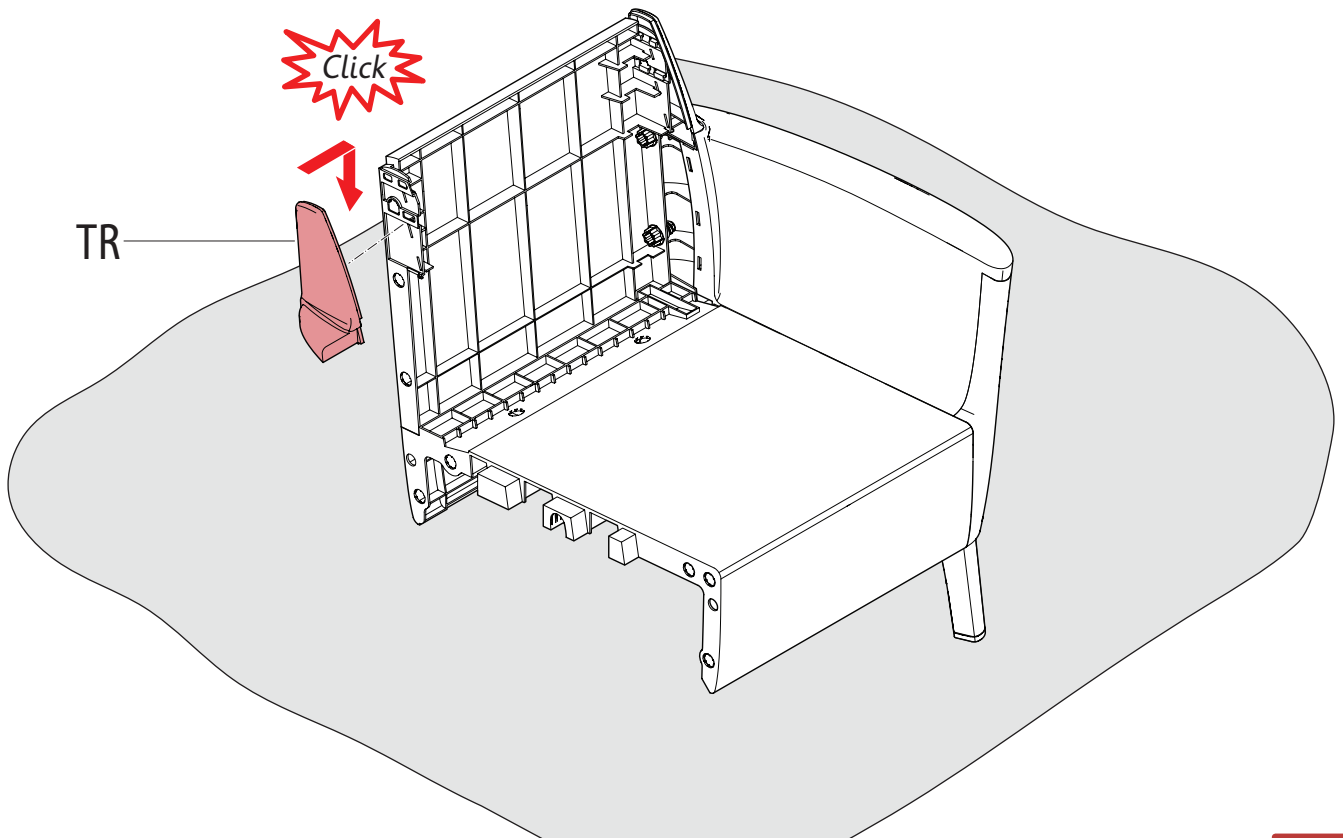

SALEMO

CHAIR

SALEMO CHAIR V02 / 585368 / 442273

Curver Hungary | Zsong Völgy 2 | H-4211 Ebes | Hungary | WWW.KETERGROUP.COM

AMERICA
 EUROPE
- Geprüfte Sicherheit
- EN 581

MAX 110 kg
240 lbs

< 40 °C < 104 °F
> 0 > 32

1

2

3

4

5

6

7

8