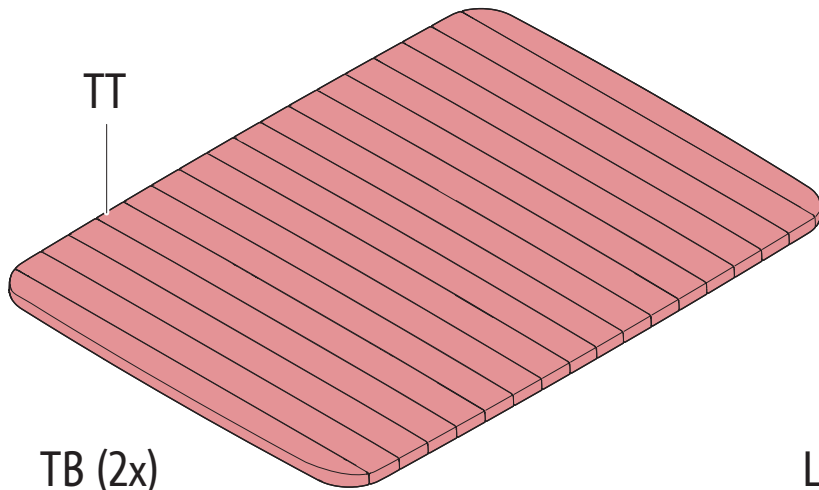

SALEMO

CUSHIONBOX TABLE

SALEMO CUSHIONBOX TABLE V0.3 / 585266 / 442277

Curver Hungary | Zsong Völgy 2 | H-4211 Ebes | Hungary | WWW.KETERGROUP.COM

AMERICA
 EUROPE
- Geprüfte Sicherheit
- EN 581

< 40 °C < 104 °F
> 0 °C > 32 °F

MAX 110 kg
240 lbs

MAX 20 kg
44 lbs

1

2

3

4

5

6